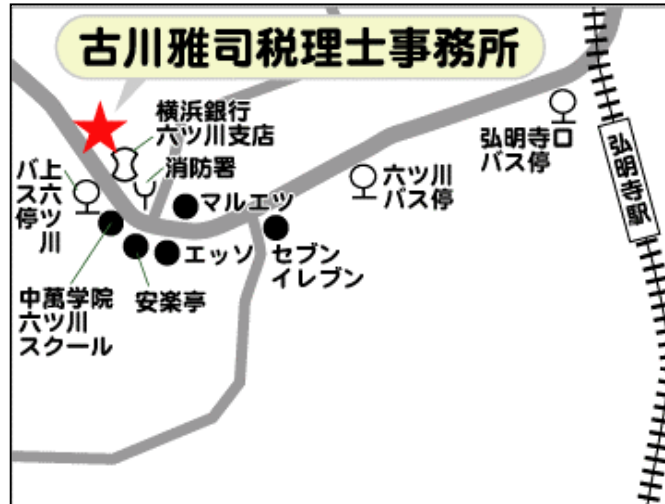

古川雅司税理士事務所 交通案内

駅や目印からの道案内

事務所は京急弘明寺駅から徒歩10分です。
平戸桜木道路沿い 神奈川中央交通バス 上六ツ川停留所すぐ前のビルです。
お車では、横浜横須賀道路 別所インターより3分です。

駐車場の有無

当事務所専用の駐車スペースがあります。お車でいらっしゃる場合には、事前にお声をおかけください。場所をご案内いたします。

所在地

神奈川県横浜市南区六ツ川一丁目693番地73 サンシティビル2-A号室